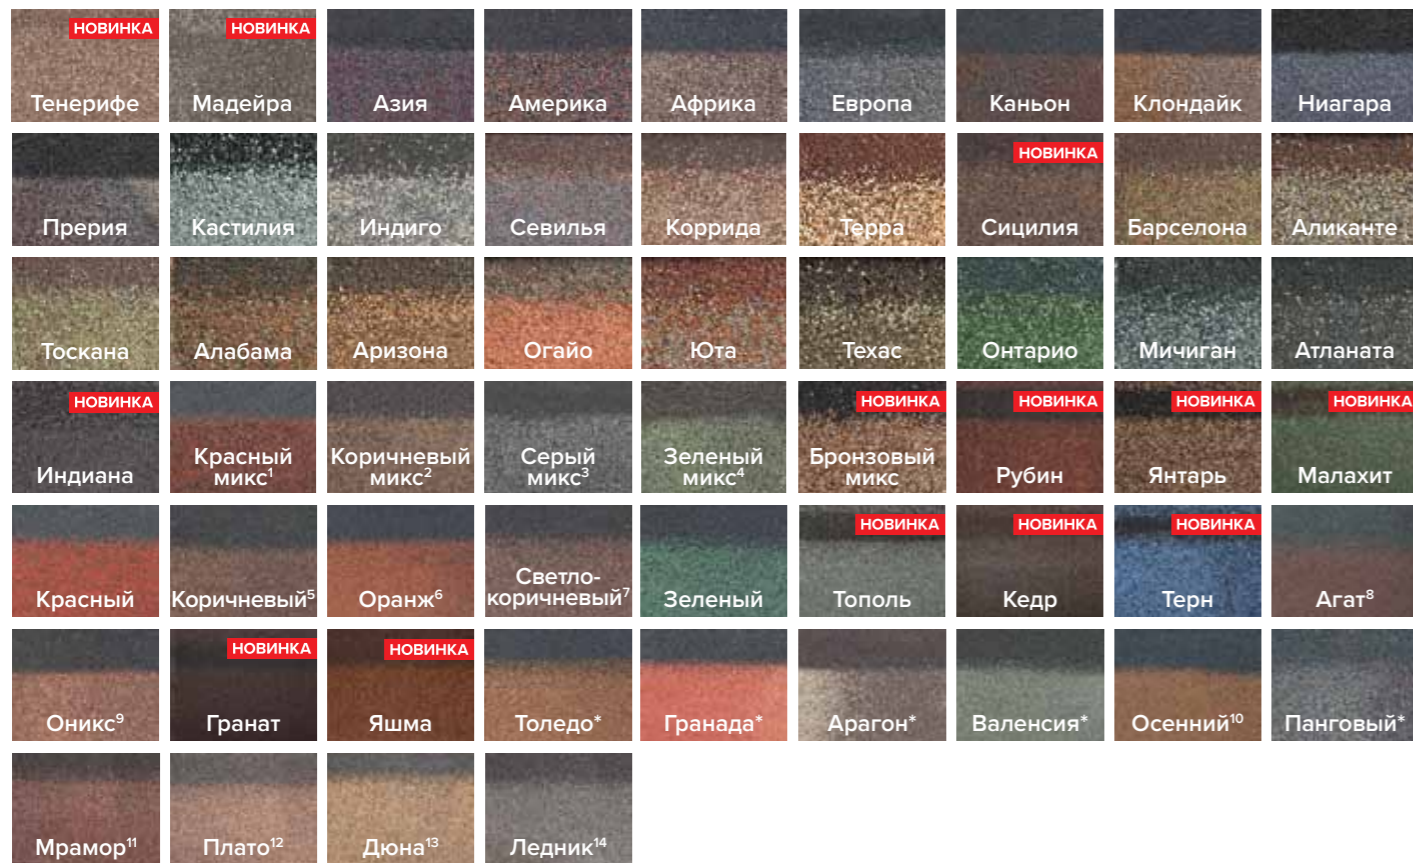

Коньково-карнизная черепица

Применяется для облегчения монтажа карнизов, эстетичного оформления ребер и коньков скатной кровли, защиты от ветровых, снеговых и дождевых нагрузок.

* Цвет под заказ.

¹ Ранее цвет микс красный. ² Ранее цвет микс коричневый. ³ Ранее цвет микс серый. ⁴ Ранее цвет микс зеленый. ⁵ Ранее цвет джайв коричневый. ⁶ Ранее цвет орех-миндаль. ⁷ Ранее цвет сандал. ⁸ Ранее цвет коричневый. ⁹ Ранее цвет виски. ¹⁰ Ранее цвет антик.

¹¹ Ранее цвет красный мрамор. ¹² Ранее цвет песчаное плато. ¹³ Ранее цвет золотая дюна. ¹⁴ Ранее цвет горный ледник.